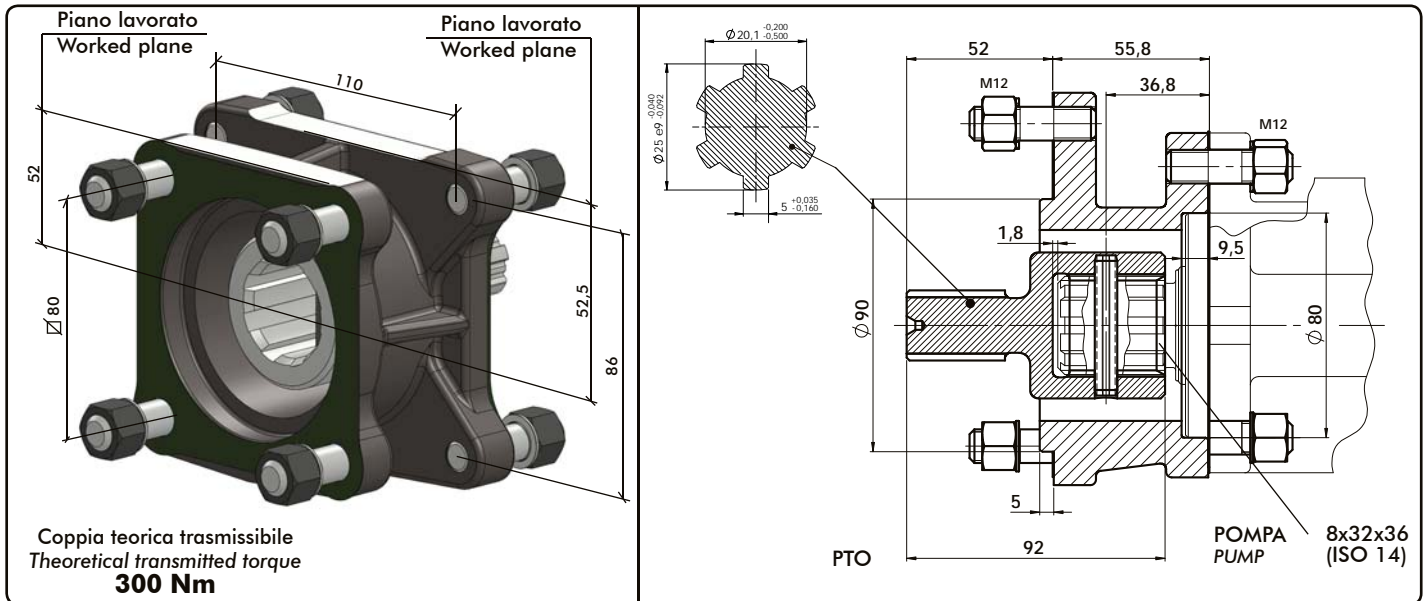

114-000-11970

Applicazione PTO EST STANDARD/POMPA ISO - Adaptor EST STANDARD PTO/ISO PUMP

**114-000-01570**

Applicazione MANICOTTO ASAE 1"3/8/POMPA ISO - Adaptor ASAE 1"3/8 / ISO PUMP